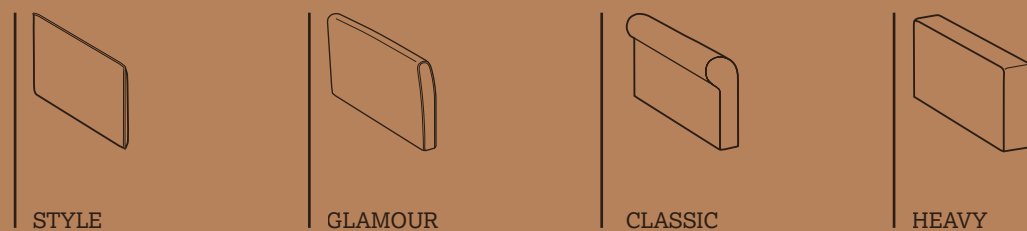

# Madeira

Linea materasso 14  
Mattresses 14 line

Personalizza il bracciolo in base al tuo stile  
Customize the armrest with your style

ispirazioni | inspirations

Wild  
Orange

> **Madeira**

> **Madeira**

Divano 3 posti maxi  
L 196 x P 99-210 x H 82  
Tessuto Bonnie 960  
Contrasto e Bordo Large  
tessuto Bonnie 244  
Bracciolo Style