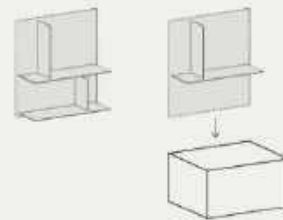

L 540 H 100 P 90  
W 212 1/2" H 42" D 18 1/2"

L340 H 125 P30  
W222 1/2" H 51 1/2" D 18 1/2"

2.

1.

L 400 H 220 P 50  
W 100\* H 85\* D 19 1/2\*

L 300 H 150 P 35  
W 118 1/2" H 63" D 13 1/4"

Wood  
Essenza

Rovere Naturale