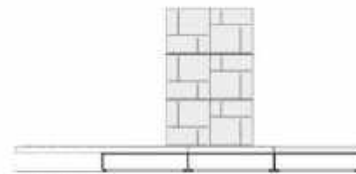

L 540 H 100 P 90  
W 212 1/2" H 42" D 18 1/2"

L340 H 125 P30  
W222 1/2" H 51 1/2" D 18 1/2"

2.

1.

L 400 H 220 P 50  
W 100\* H 85\* D 19 1/2\*

L 300 H 150 P 35  
W 118 1/2" H 63" D 13 1/4"

Wood  
Essenza

Rovere Naturale