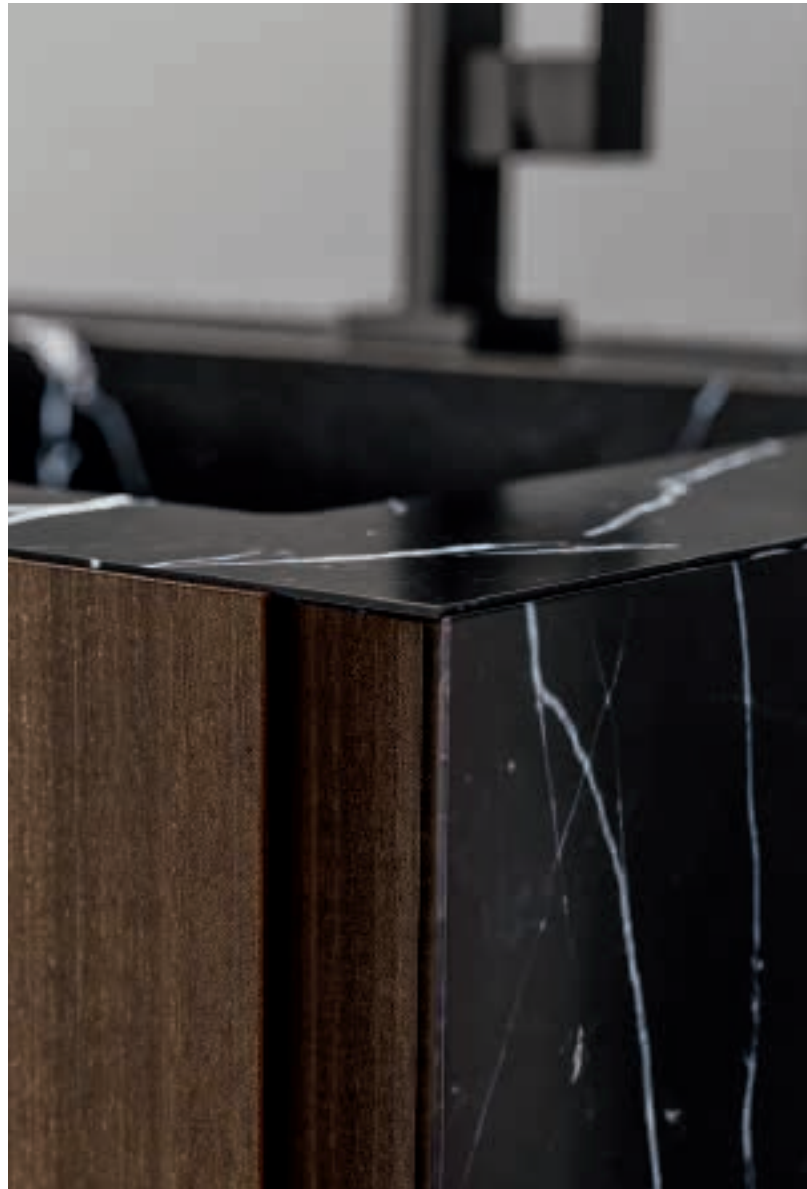

Top Easy concept con vasca integrate

Top Easy concept with integrated washbasin

Marmo Marquina

Marquina Marble

Specchiera Filo con retroilluminazione

Filo mirror with back light

CRONO

COMPOSIZIONE 19 . 02